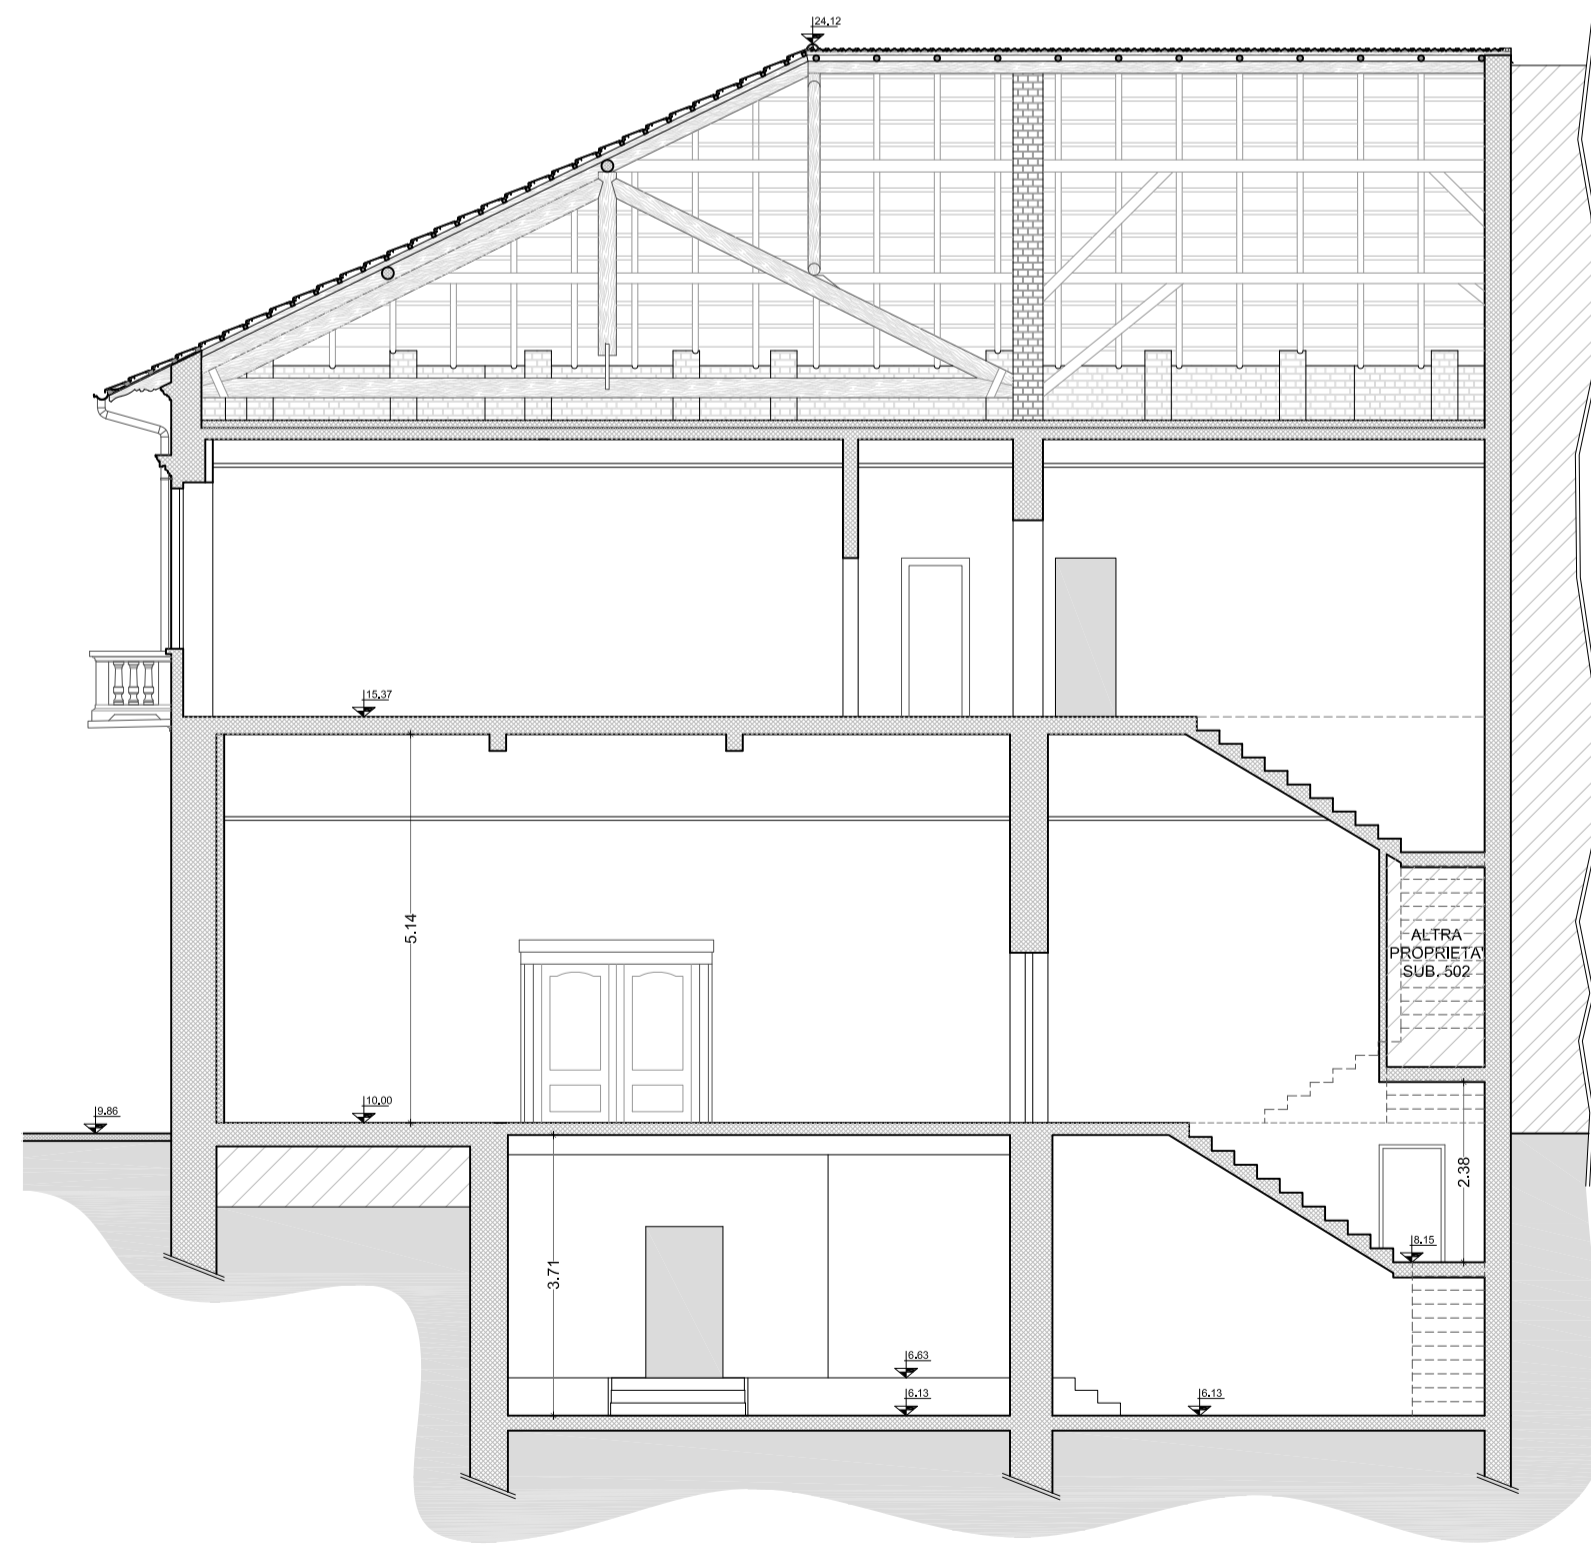

PROSPETTO EST
PROGETTO
Scala 1:100

PROSPETTO SUD
PROGETTO
Scala 1:100

PROSPETTO OVEST
PROGETTO
Scala 1:100

SEZIONE A - A
STATO DI FATTO
Scala 1:100

SEZIONE B - B
PROGETTO
Scala 1:100

Corso Bernacchi, 73 - 21049 - Tradate (VA) - tel. 0331/841.077 - fax 0331/810.439 - e-mail posta@s-mad.it

proprietà COMUNE DI TRADATE
 oggetto PROGETTO PRELIMINARE PER RIQUALIFICAZIONE IMMOBILE
 DI VIA VITTORIO VENETO N.93, ABBIADE GUAZZONE
 elaborato PROSPETTI E SEZIONI
 PROGETTO

data: Settembre 2023

scala: 1:100

tavola:

175 107 **10**

U.A. 254423
 FILE NAME: 175107
 AutoCAD 2010, n. di serie 30234249737