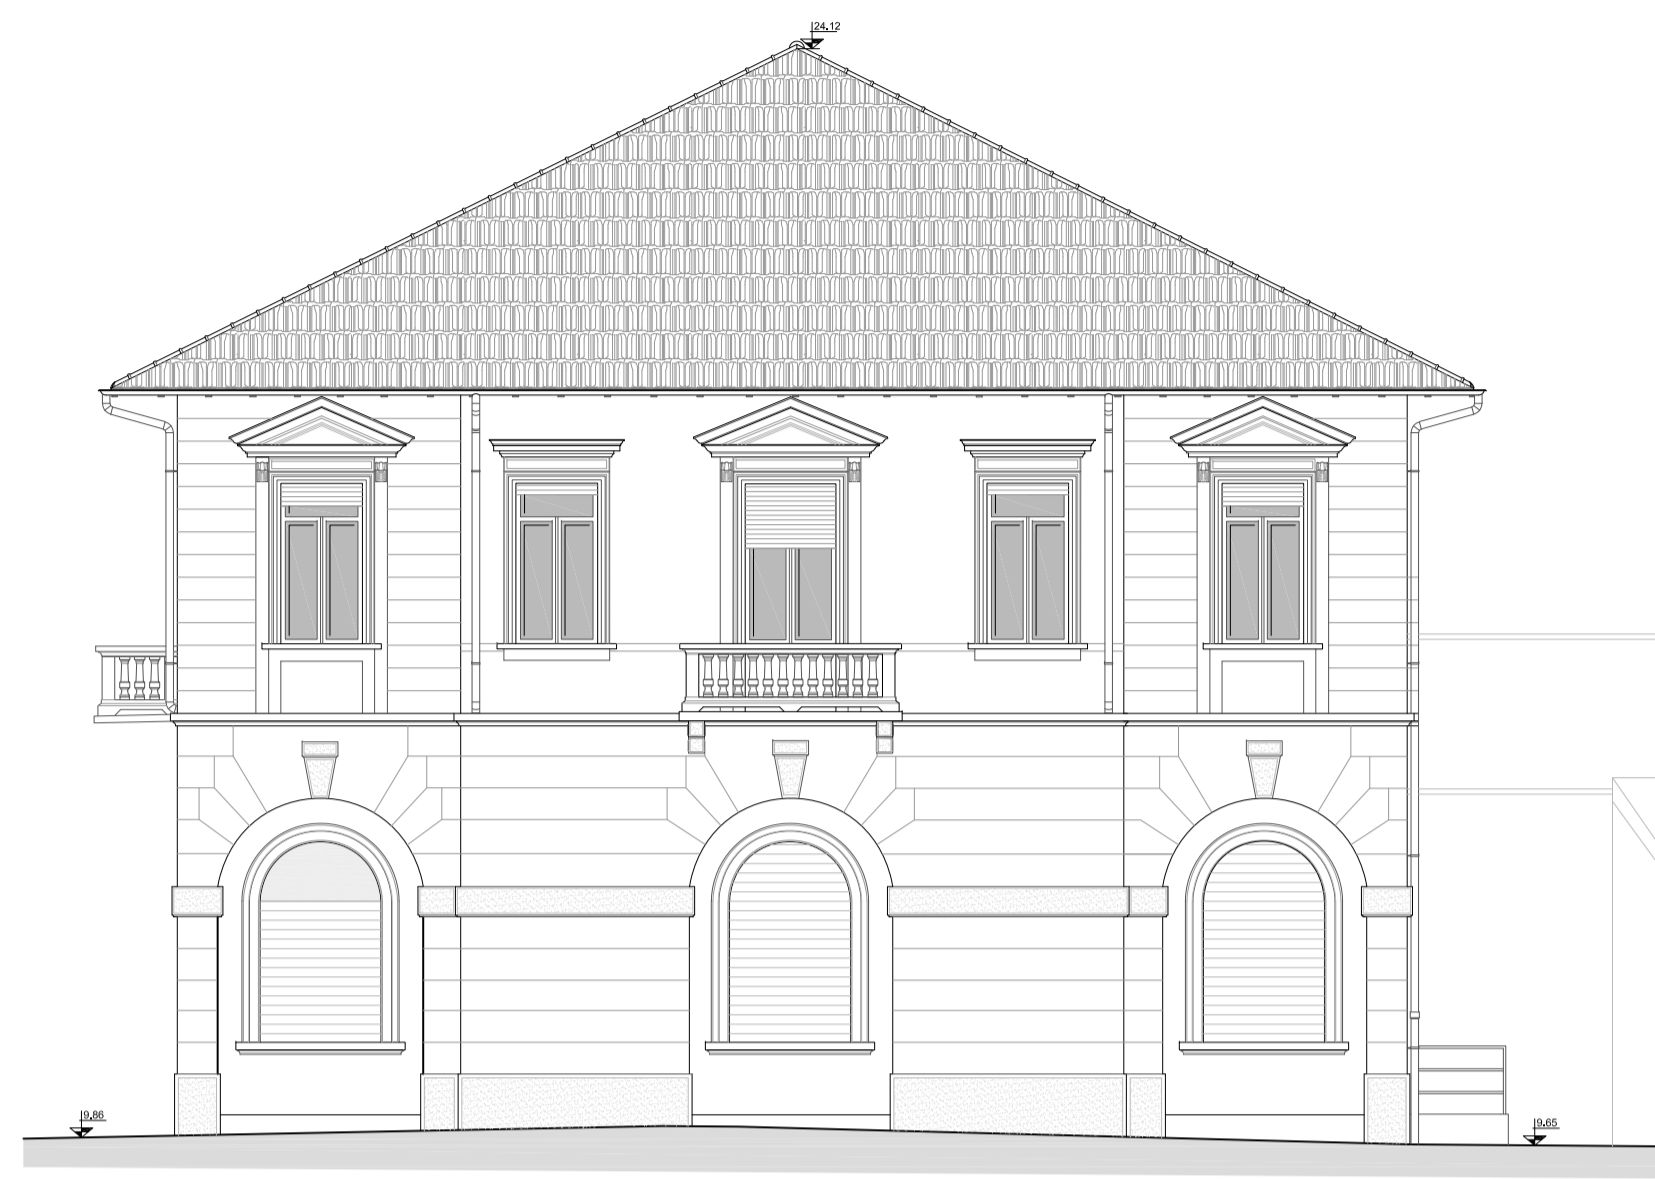

PROSPETTO EST
PROGETTO
Scala 1:100

PROSPETTO SUD
PROGETTO
Scala 1:100

PROSPETTO OVEST
PROGETTO
Scala 1:100

SEZIONE A - A
STATO DI FATTO
Scala 1:100

SEZIONE B - B
PROGETTO
Scala 1:100

Corso Bernacchi, 73 - 21049 - Tradate (VA) - tel. 0331/841.077 - fax 0331/810.439 - e-mail posta@s-mad.it

proprietà COMUNE DI TRADATE
 oggetto PROGETTO PRELIMINARE PER RIQUALIFICAZIONE IMMOBILE
 DI VIA VITTORIO VENETO N.93, ABBIADE GUAZZONE
 elaborato PROSPETTI E SEZIONI
 PROGETTO

data: Settembre 2023

scala: 1:100

tavola:

175 107 **10**

U.A. 254423
 FILE NAME: 175107
 AutoCAD 2010, n. di serie 30234249737