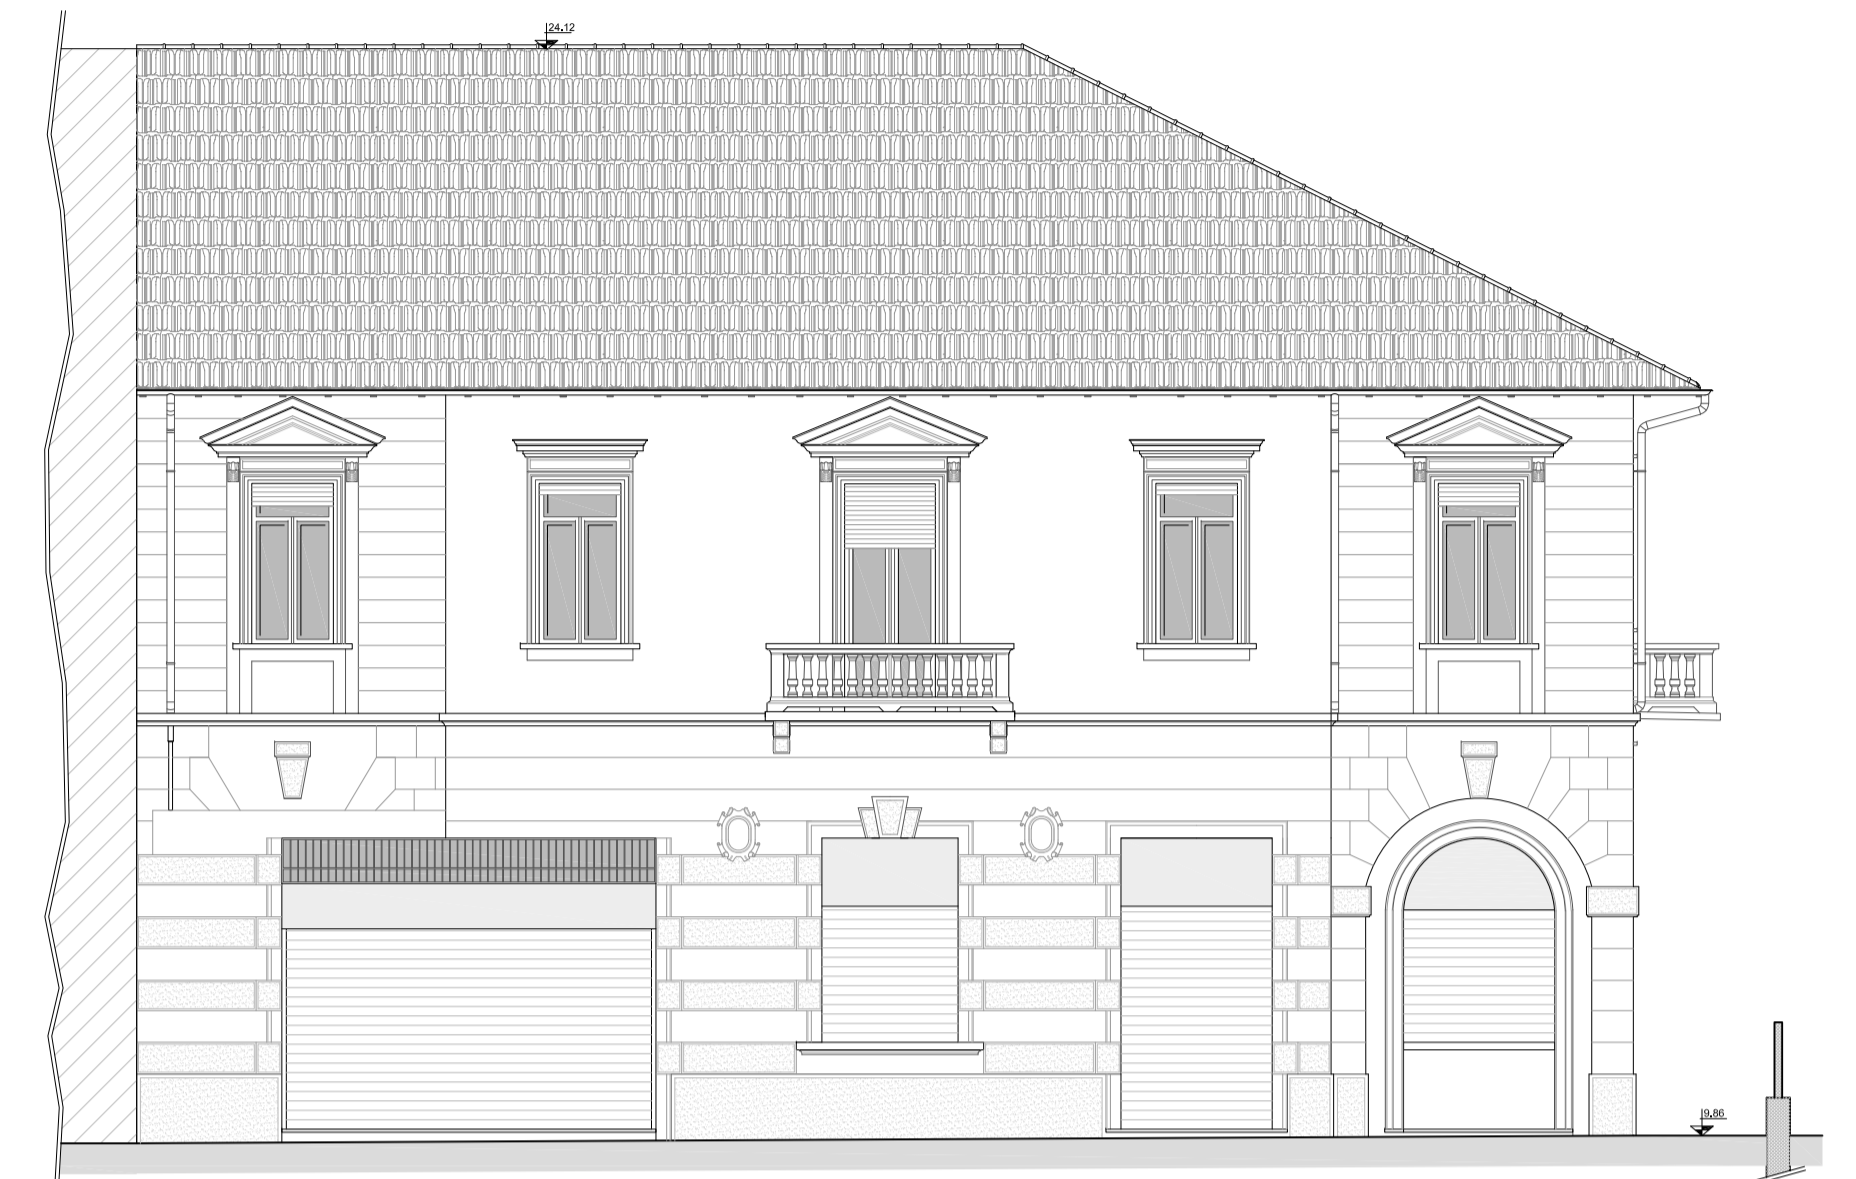

PROSPETTO EST
PROGETTO
Scala 1:100

PROSPETTO SUD
PROGETTO
Scala 1:100

PROSPETTO OVEST
PROGETTO
Scala 1:100

SEZIONE A - A
STATO DI FATTO
Scala 1:100

SEZIONE B - B
PROGETTO
Scala 1:100

Corso Bernacchi, 73 - 21049 - Tradate (VA) - tel. 0331/841.077 - fax 0331/810.439 - e-mail posta@s-mad.it

proprietà COMUNE DI TRADATE
 oggetto PROGETTO PRELIMINARE PER RIQUALIFICAZIONE IMMOBILE
 DI VIA VITTORIO VENETO N.93, ABBIADE GUAZZONE
 elaborato PROSPETTI E SEZIONI
 PROGETTO

data: Settembre 2023

scala: 1:100

tavola:

175 107 **10**

U.A. 254423
 FILE NAME: 175107
 AutoCAD 2010, n. di serie 30234249737