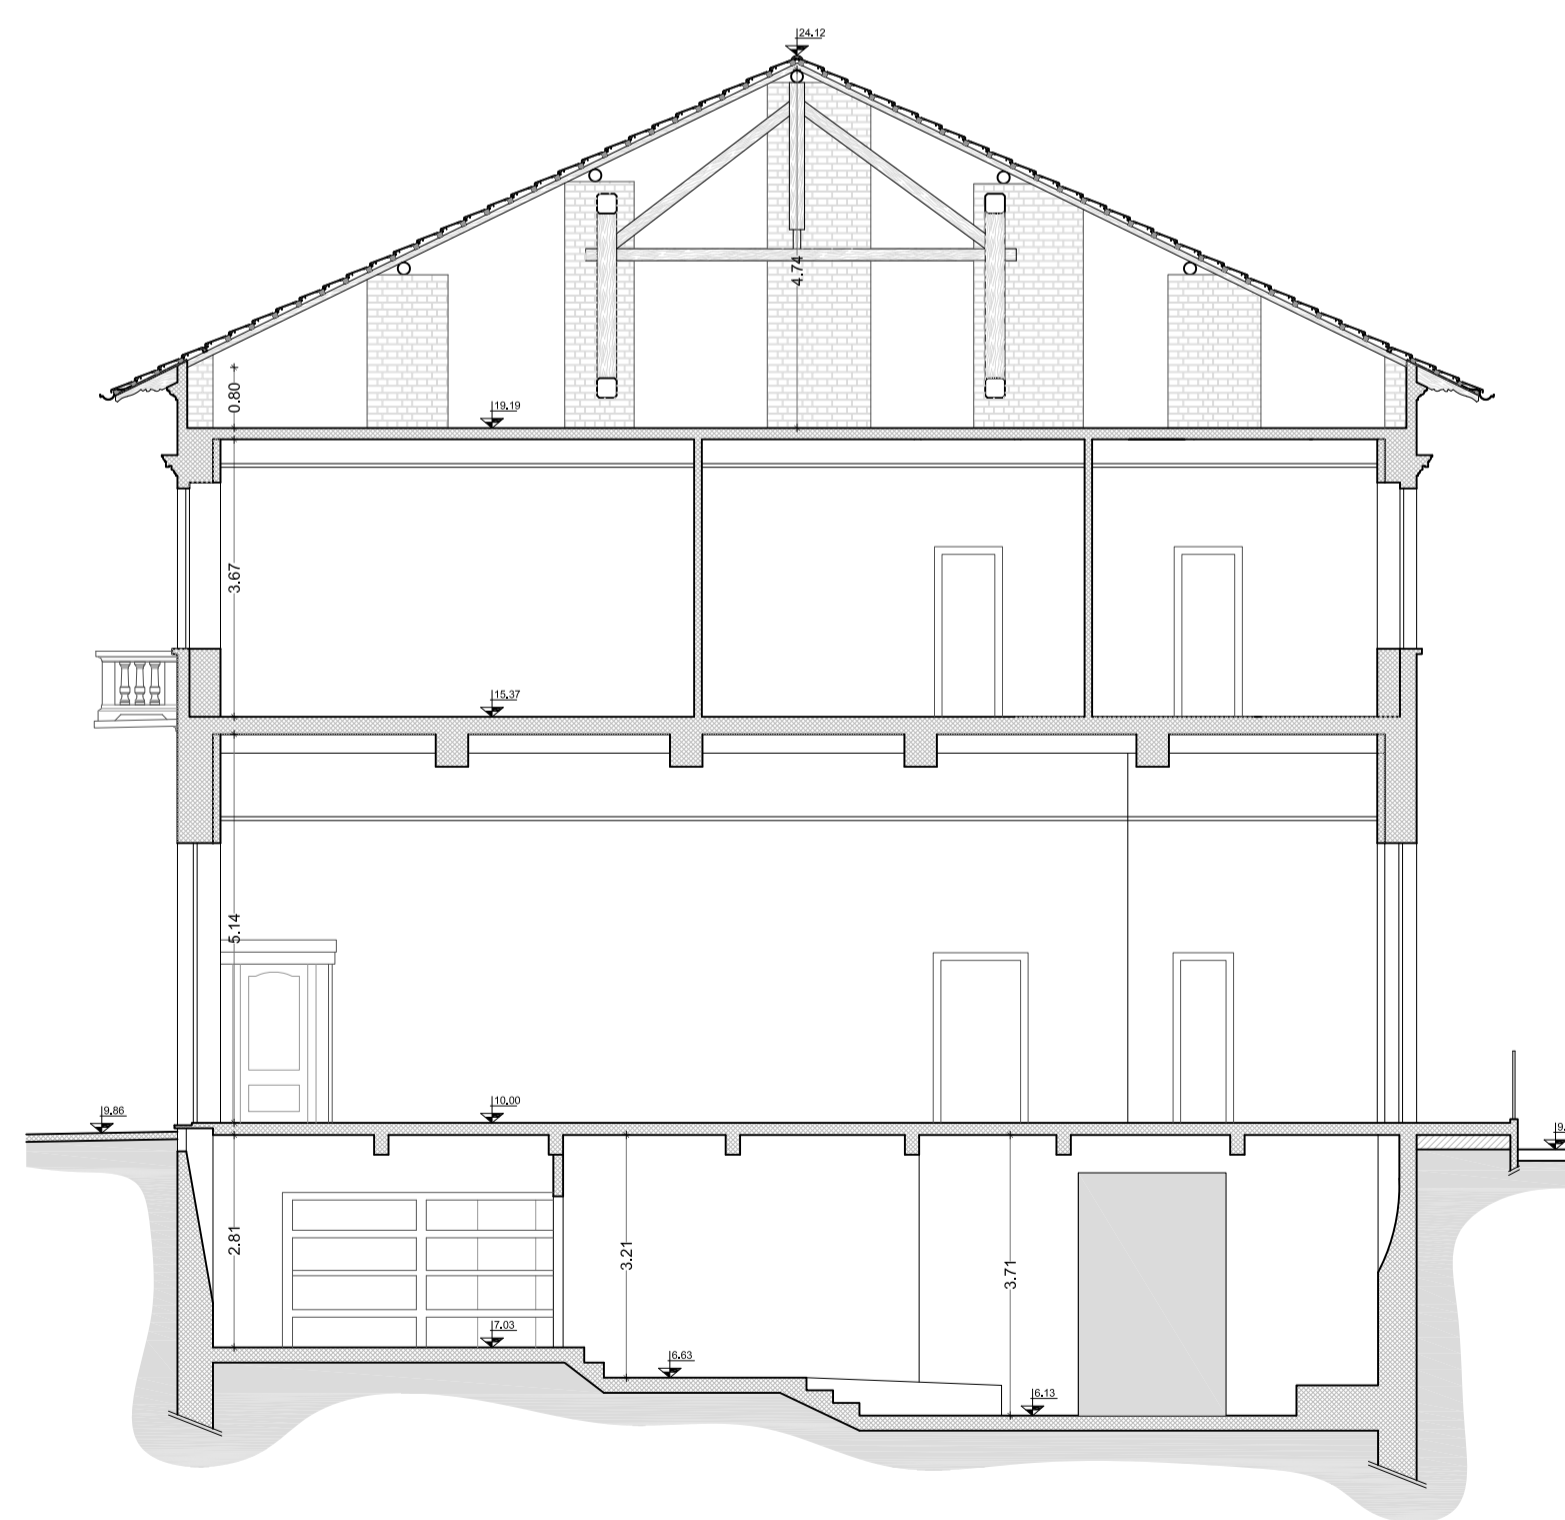

PROSPETTO EST
PROGETTO
Scala 1:100

PROSPETTO SUD
PROGETTO
Scala 1:100

PROSPETTO OVEST
PROGETTO
Scala 1:100

SEZIONE A - A
STATO DI FATTO
Scala 1:100

SEZIONE B - B
PROGETTO
Scala 1:100

Corso Bernacchi, 73 - 21049 - Tradate (VA) - tel. 0331/841.077 - fax 0331/810.439 - e-mail posta@s-mad.it

proprietà COMUNE DI TRADATE
 oggetto PROGETTO PRELIMINARE PER RIQUALIFICAZIONE IMMOBILE
 DI VIA VITTORIO VENETO N.93, ABBIADE GUAZZONE
 elaborato PROSPETTI E SEZIONI
 PROGETTO

data: Settembre 2023

scala: 1:100

tavola:

175 107 **10**

U.A. 254423
 FILE NAME: 175107
 AutoCAD 2010, n. di serie 30234249737